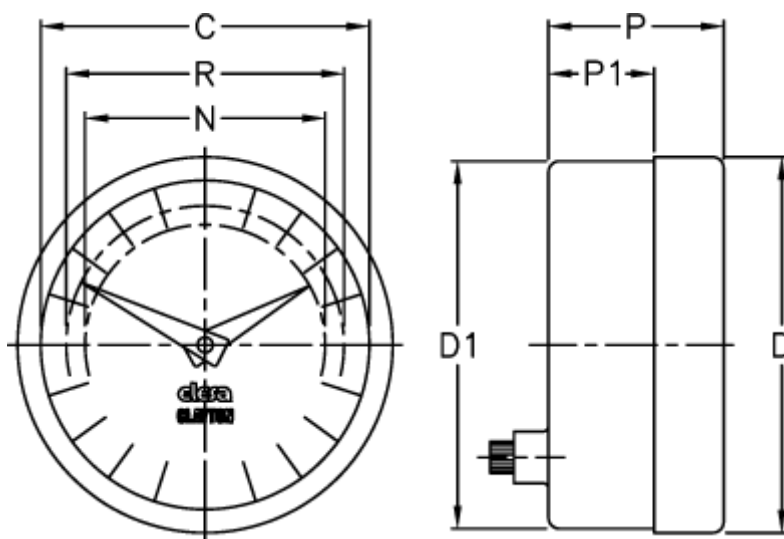

Varenummer: 2307074022
Beskrivelse: E+G Indikator
PA11-0010-S

Mål

C = 42
D = 49.8
d1 = 48.2
N = 30
P = 30
P1 = 23
R = 37